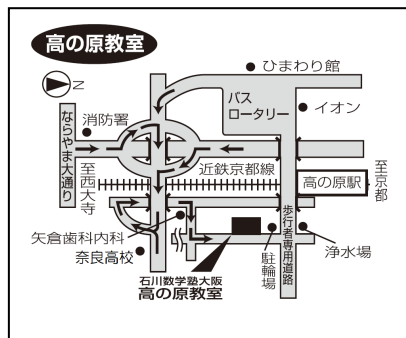

●これまでの主な合格実績(高の原教室のみ)

大学受験	<国公立>	東京大、京大、大阪大、神戸大、大阪府立大、大阪市立大、京都市芸繊維大、奈良女子大、京都府立医科大、奈良県立医科大、滋賀医科大、和歌山県立医科大、北海道大、九州大、一橋大、お茶の水女子大 他多数
	<私立>	大阪医科薬科大、関西医科大、京都薬科大、同志社大、立命館大、関西学院大、関西大、近畿大、早稲田大、慶応大、東京理科大 他多数
高校受験	<国公立>	奈良高、郡山高、平城高、一条高、奈良北高、京都教育大附属高、堀川高(探求)、西京高(エンター)、南陽高(サイエンス)、西城陽高 他多数
	<私立>	奈良学園高、帝塚山高、洛南高、同志社国際高、立命館宇治高、京都橋高 他多数
中学受験	<国公立>	奈良女子大学附属中、奈良教育大学附属中、京都教育大学附属桃山中 他多数
	<私立>	東大寺学園中、西大和学園中、奈良学園中、奈良学園登美ヶ丘中、帝塚山中、洛南中、洛星中、同志社中、立命館中、四天王寺中 他多数

●入塾説明、見学等をご希望の方は下記教室までお気軽にお問い合わせください。(受付:月～金 16:00～21:00、土 15:00～20:00、日/休み)

●入塾説明、見学等は、個別に行わせていただきますので、誠に恐れ入りますが、事前にご予約のうえお越しくださいますようお願いいたします。

高の原教室 ☎ 0742-72-2254

✉ takanohara@ishikawasugakujuku.jp

奈良市朱雀3丁目11-10

近鉄京都線 高の原駅東南 歩3分